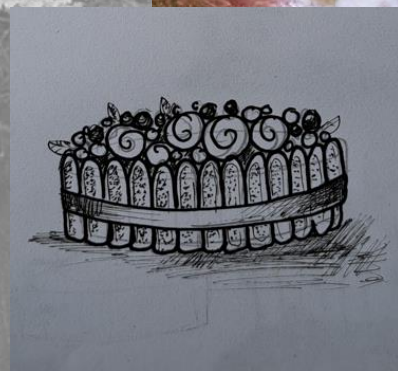

Jeudi 11 janvier

Composition boule DE neige ! **40€**

jeudi 8 février

composition linéaire **40€**

jeudi 28 mars

tarte façon fleuriste **40€**

Cours d'ART FLORAL à la carte 2023/2024

LE JEUDI de 11h00 à 12h30 / de 14h00 à 15h30 / de 20h00 à 21h30